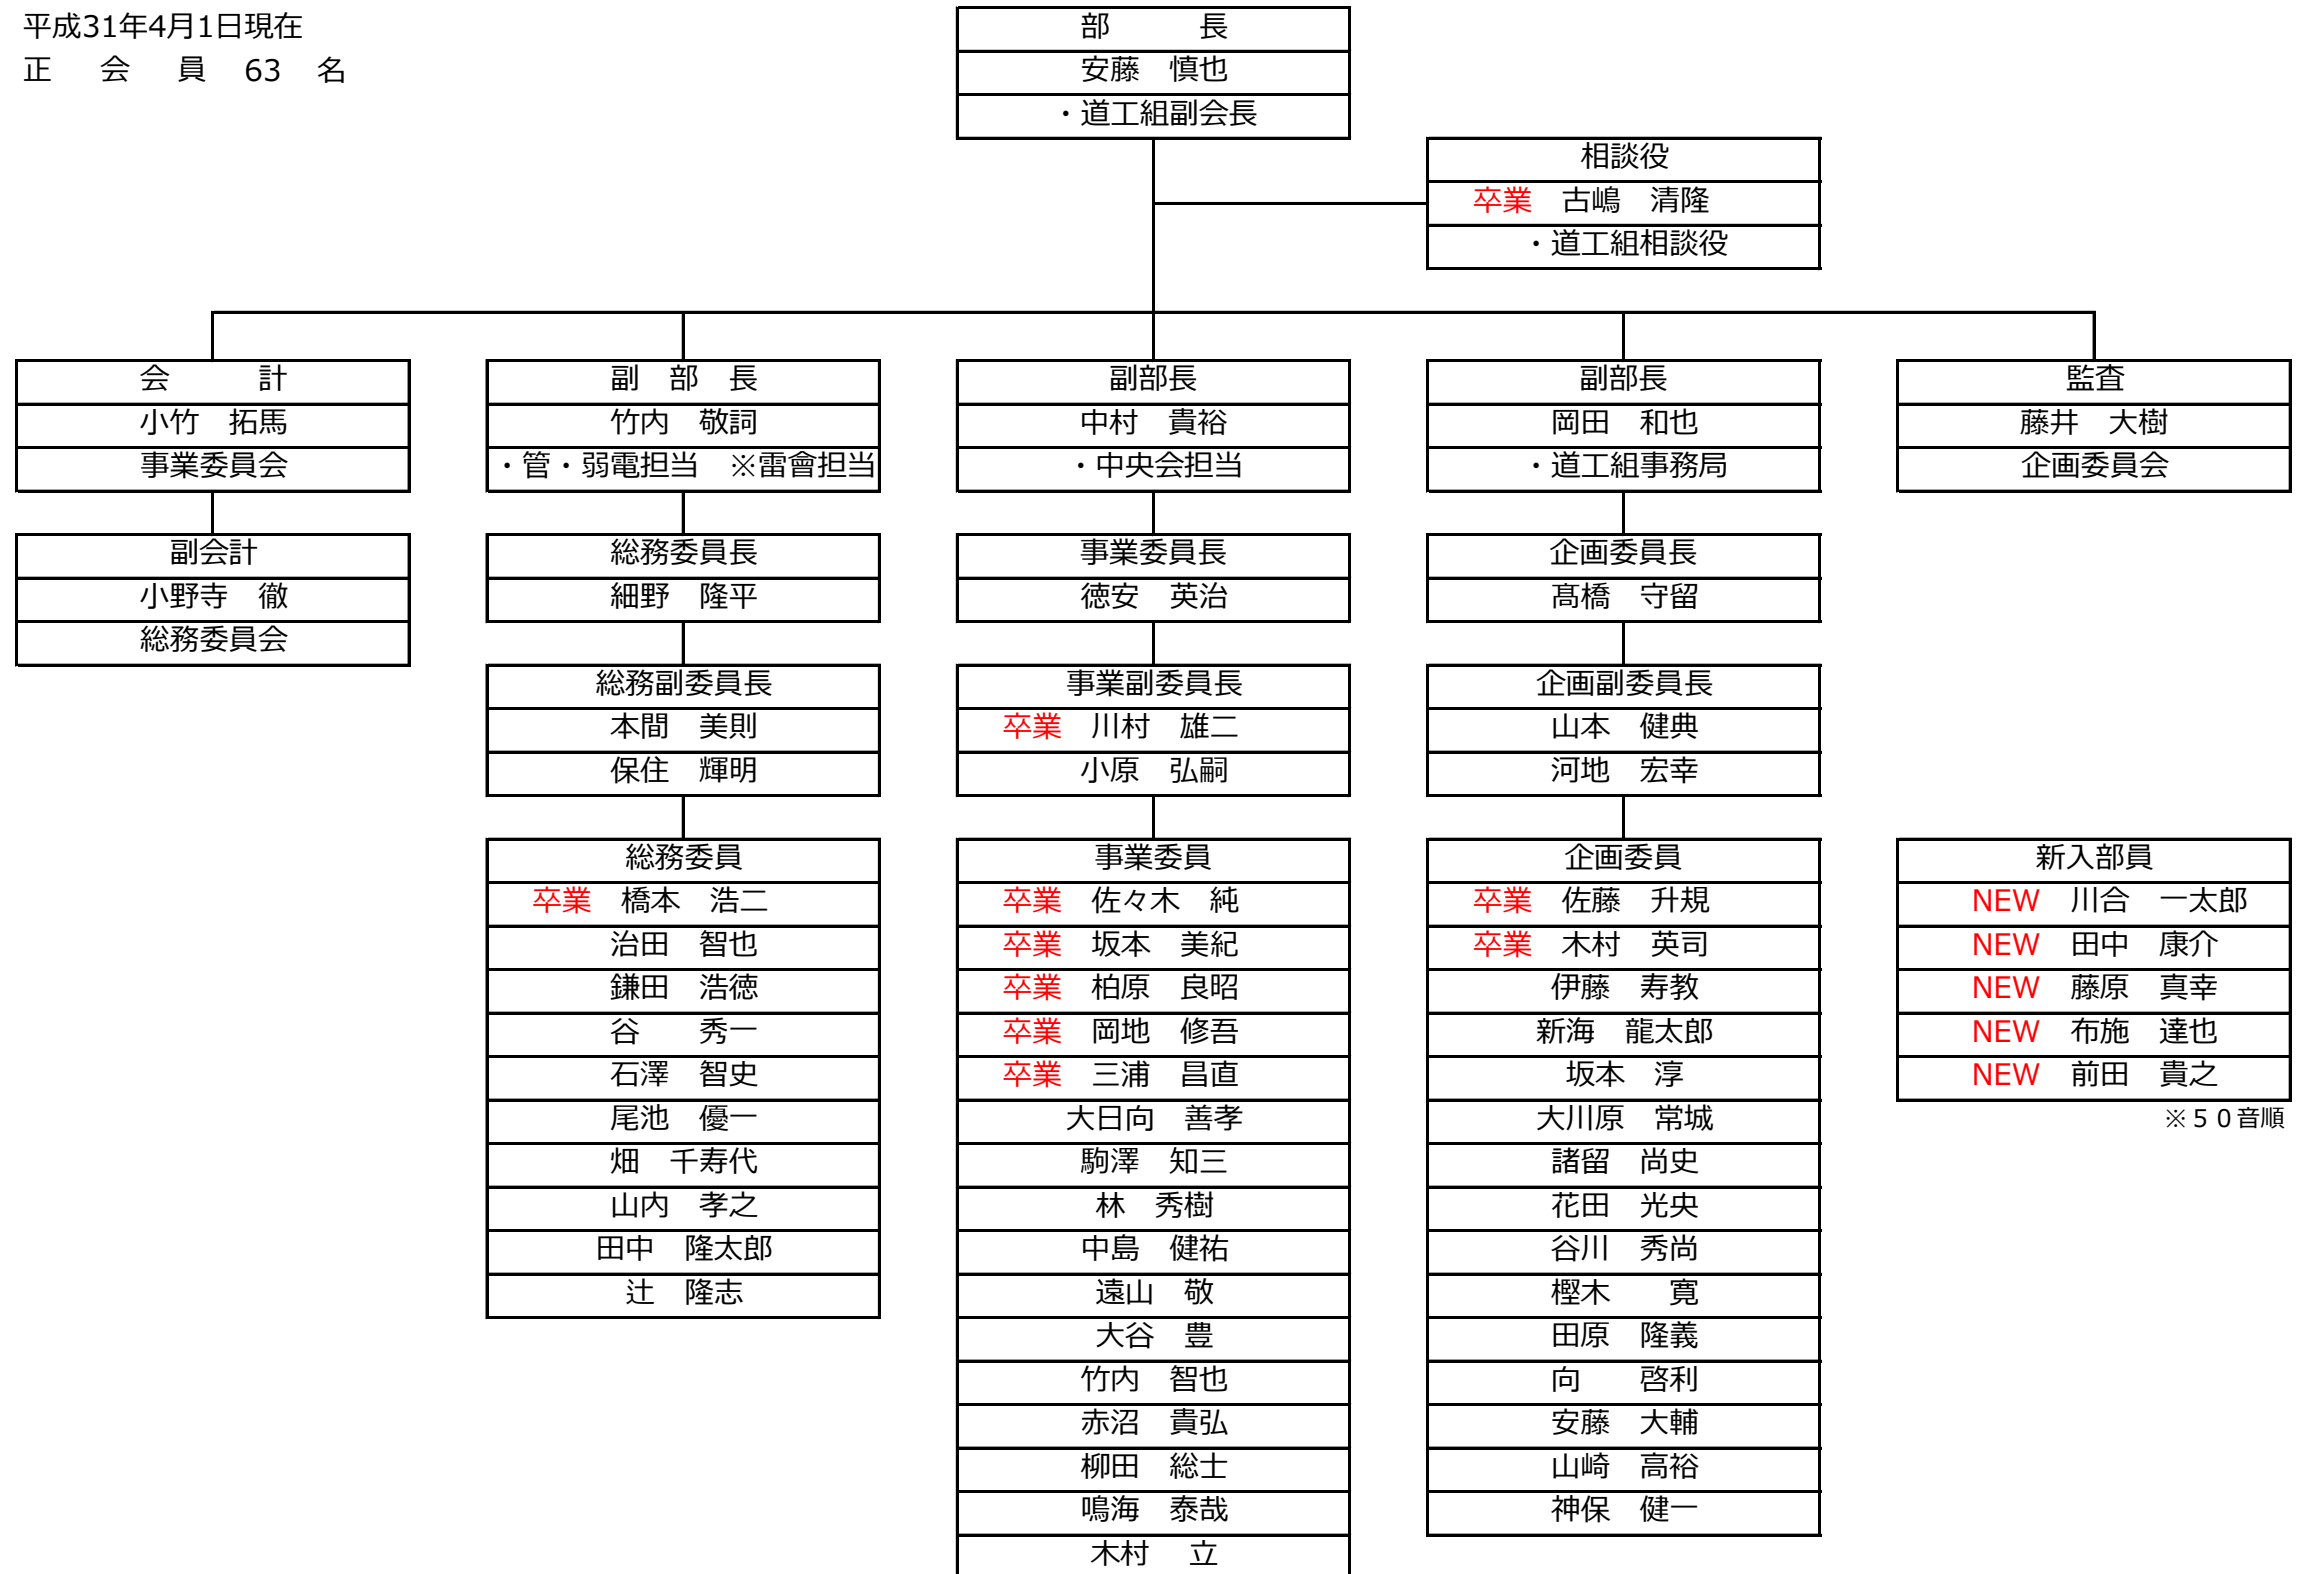

# 平成29・30年度 札電協青年部 組織図

平成31年4月1日現在  
正 会 員 63 名

※50音順